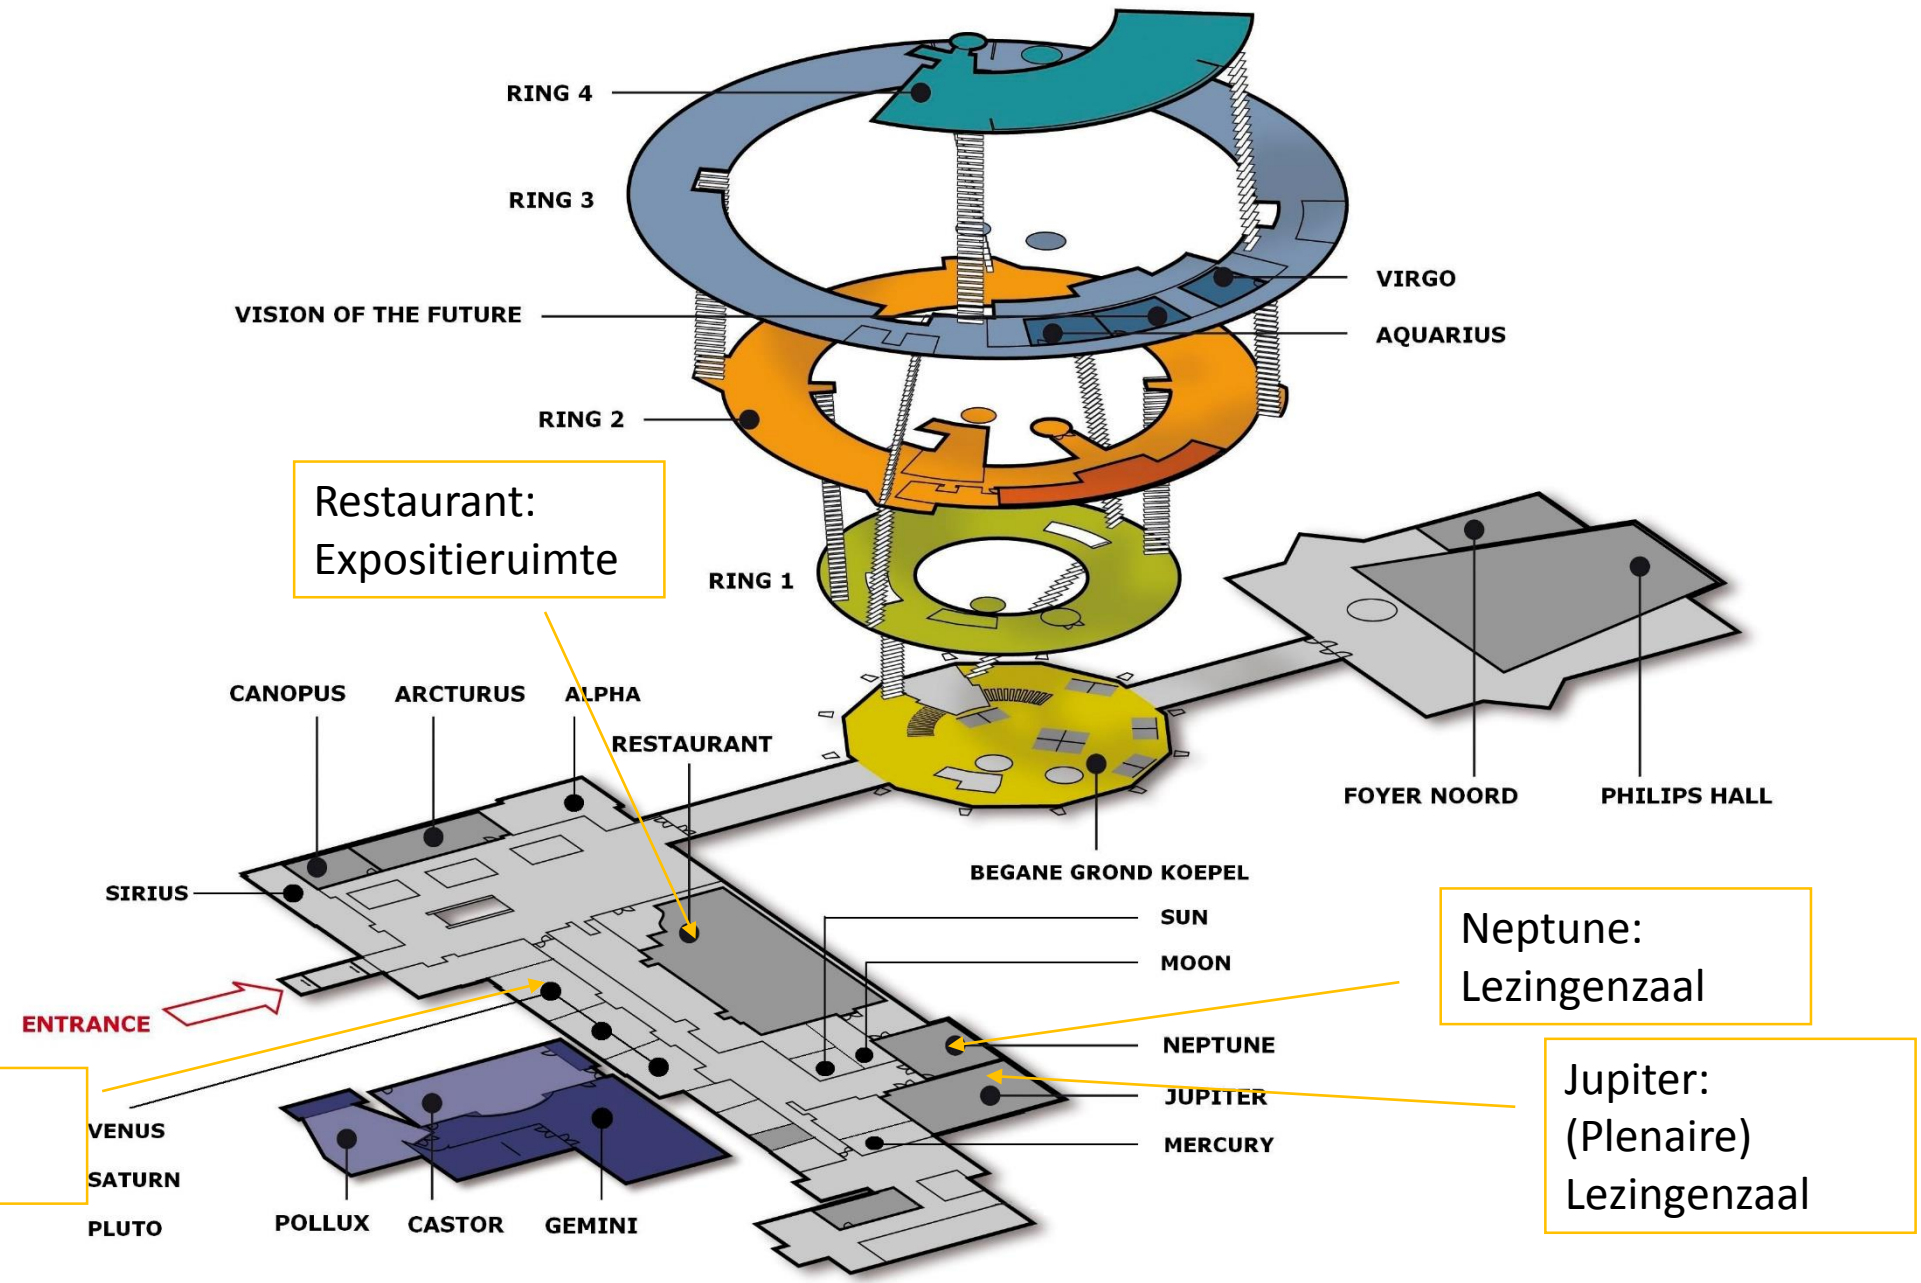

Plattegrond

Exposanten 2017

1. Abtronix
2. C.N. Rood
3. Dewetron Benelux
4. ENMO Sound & Vibration Technology
5. Hielkema
6. j.j. bos bv
7. Maser Engineering bv
8. RYCOBEL
9. Technex

Impressie expositieruimte

Venus:
Lezingenzaal

Restaurant:
Expositieruimte

Neptune:
Lezingenzaal

Jupiter:
(Plenaire)
Lezingenzaal

ENTRANCE

RING 4

RING 3

VISION OF THE FUTURE

RING 2

RING 1

VIRGO

AQUARIUS

CANOPUS

ARCTURUS

ALPHA

RESTAURANT