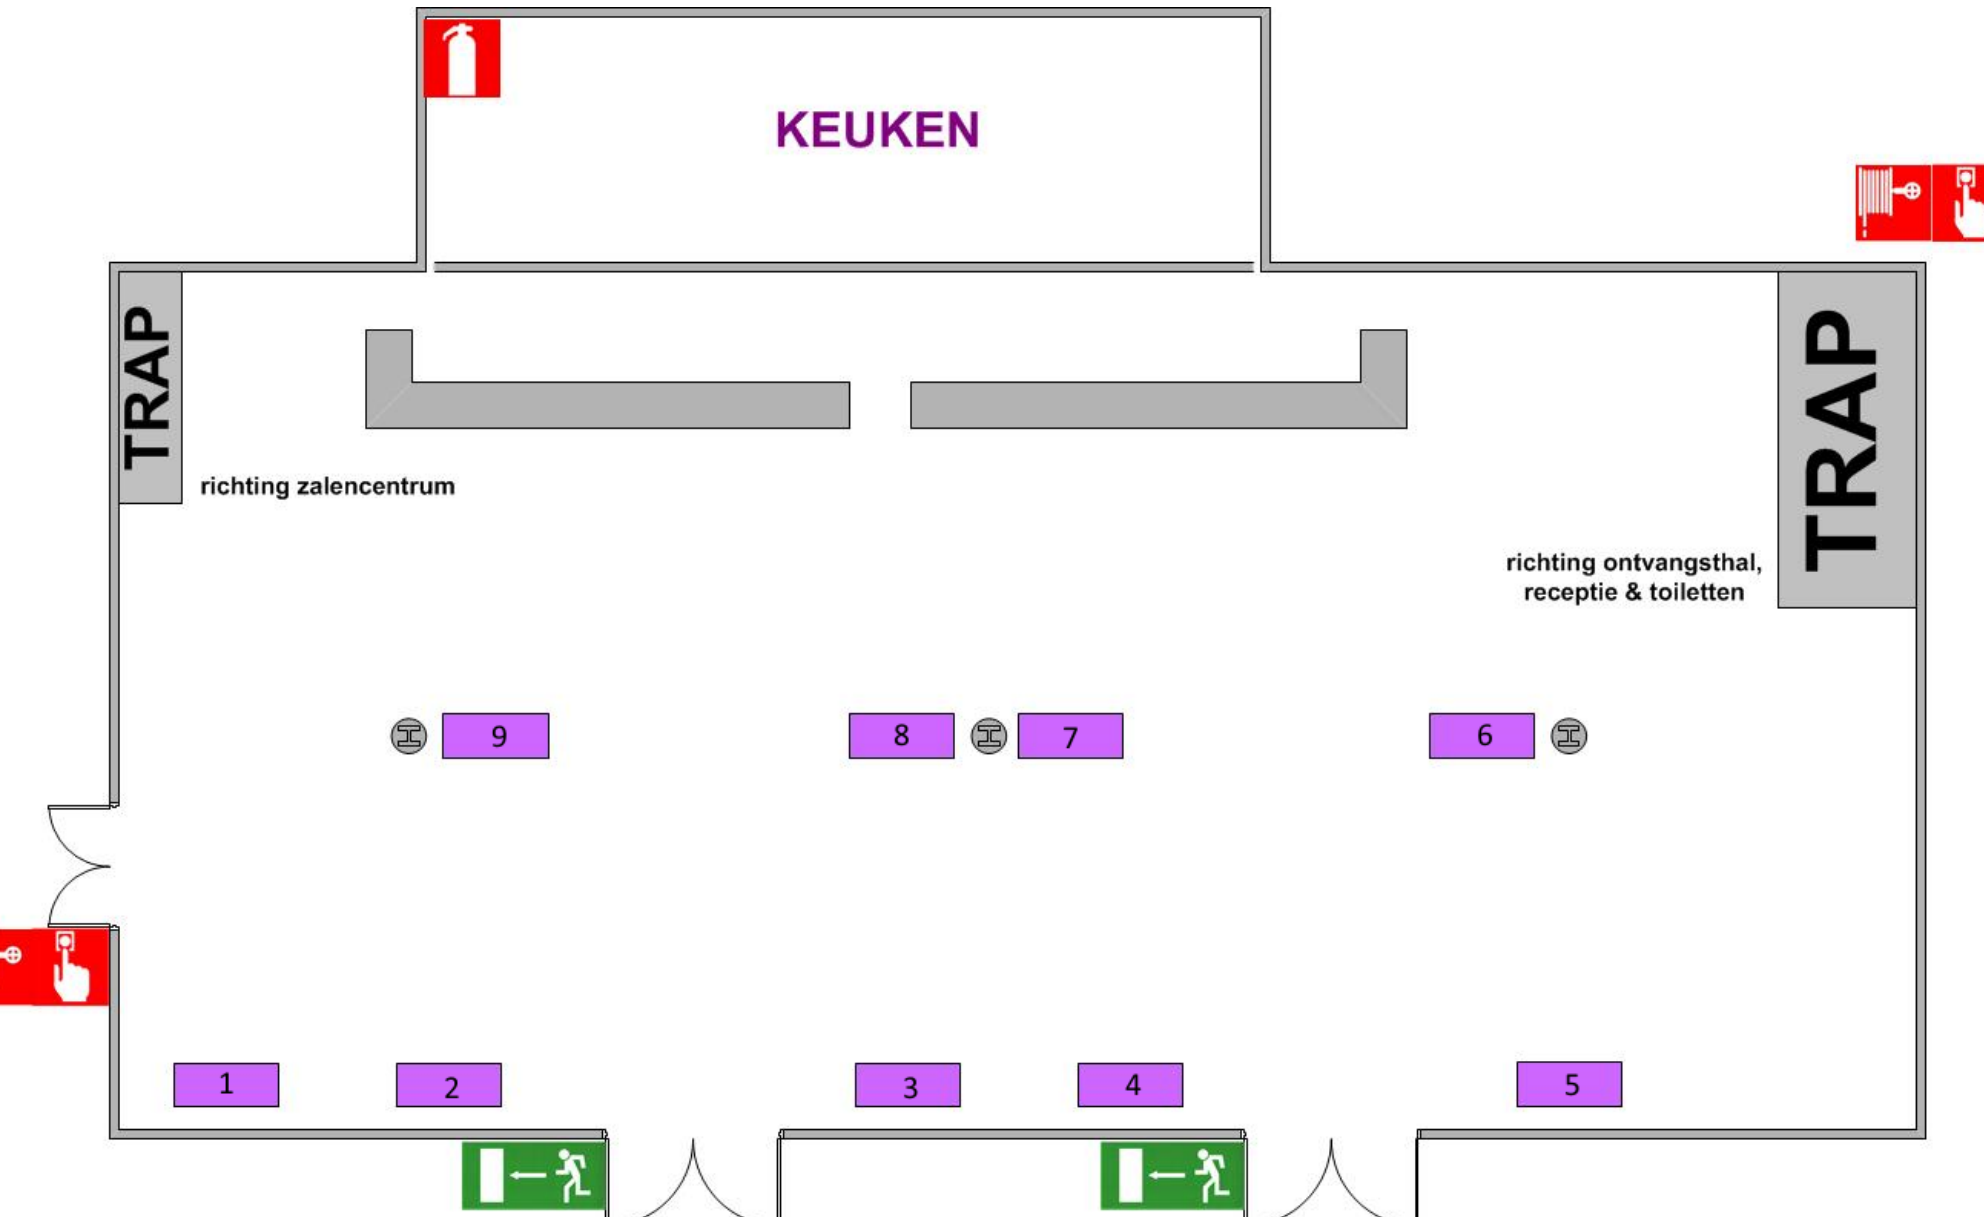

Plattegrond

Exposanten 2017

1. Abtronix
2. C.N. Rood
3. Dewetron Benelux
4. ENMO Sound & Vibration Technology
5. Hielkema
6. j.j. bos bv
7. Maser Engineering bv
8. RYCOBEL
9. Technex